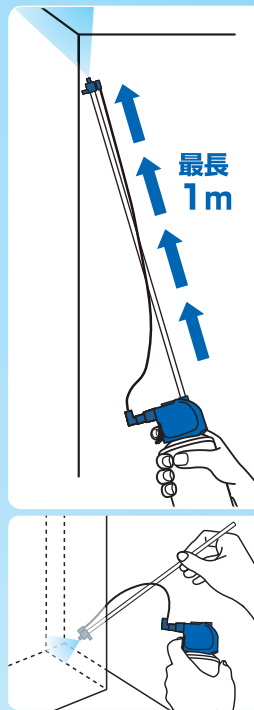

## クモの巣 窓・ガラス

シュー!!  
としておけば  
虫の侵入と  
クモの巣を  
ブロック!

専用  
アンテナ  
ノズル  
(別売)

**別売** 虫ブロッククモの巣専用  
アンテナノズル

専用アンテナノズルで(別売)  
高所・床下・すき間もらくらく散布

#### ガラス面への処理

- 1m程離れた場所から1㎡あたり約3秒を目安に噴射する。