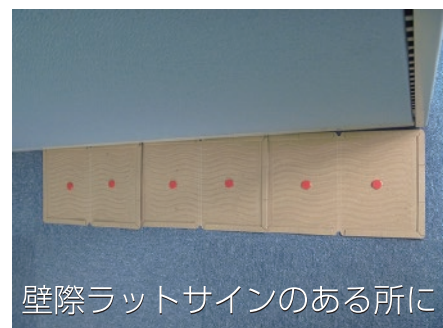

ラットボード H (非耐水)

梱包数：1箱 / 100枚

特長：波型糊で捕獲率アップ。スリット入で「コの字」や「筒状」など形を変える事が出来ますので、狭いところにも使用できます。

ドライエリア用途で設計したことで、コストダウンを行うことが出来ました。

※本品は耐水性はありませんので、水のある現場では使用しないでください。

使用方法

①ネズミの通りそうなところ、ラットサインの出ているところに設置すると捕獲しやすくなります。

床面にバラバラに配置

天井裏の通りそうなところに

壁際ラットサインのある所に

※使用事例の粘着板は同シリーズのラットボードSを配置しています。

②ネズミは隠れるところを探して動きます。折り目に合わせて加工すると粘着板の中に逃げこんでいきます

★加工の一例

コの字

四角柱

三角柱

※ラットサインとは：ネズミの通り道に出来る黒ずみや糞尿の事です。ネズミは糞尿をしながら移動するため、米粒大の黒い塊が点々とあることがあります。また、汚いところを動くため、壁や柱など体が当たったときに黒ずみができます。また、伸びてしまう歯を削るため、生息圏の近くにかじり跡が出来ます。

神栄産業株式会社

東京本社 〒171-0033 東京都豊島区高田 3-16-4 Golje Bld.(旧:鹿野ビル) 2F
TEL:03-5391-3561 FAX:03-5391-3565
大阪支店 〒541-0045 大阪市中央区道修町 1-5-18 朝日生命道修町ビル 6F
TEL:06-6222-2378(代) FAX:06-6222-5143
沖縄営業所 〒900-0033 沖縄県那覇市久米 2-33-28
TEL:098-917-0594 FAX:098-917-2144