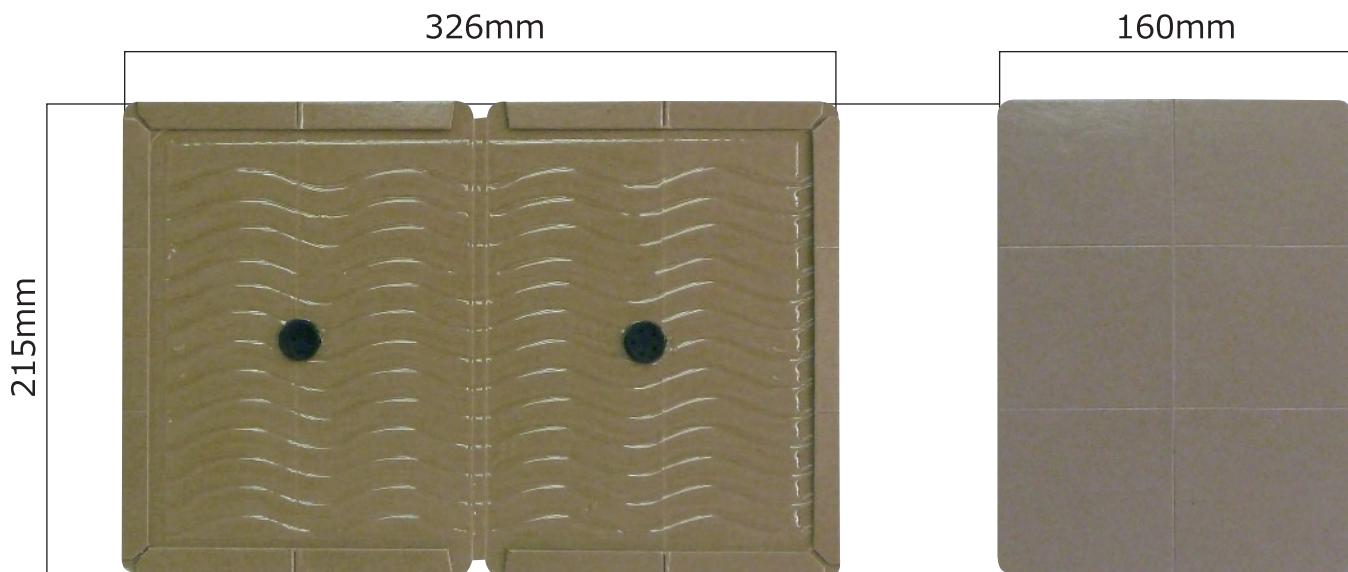

ラットボード H (非耐水)

梱包数：1箱 / 100枚

特長：波型糊で捕獲率アップ。スリット入で「コの字」や「筒状」など形を変える事が出来ますので、狭いところにも使用できます。

ドライエリア用途で設計したことで、コストダウンを行うことが出来ました。

※本品は耐水性はありませんので、水のある現場では使用しないでください。

使用方法

①ネズミの通りそうなところ、ラットサインの出ているところに設置すると捕獲しやすくなります。

床面にバラバラに配置

天井裏の通りそうなところに

壁際ラットサインのある所に

※使用事例の粘着板は同シリーズのラットボードSを配置しています。

②ネズミは隠れるところを探して動きます。折り目に合わせて加工すると粘着板の中に逃げこんでいきます

★加工の一例

コの字

四角柱