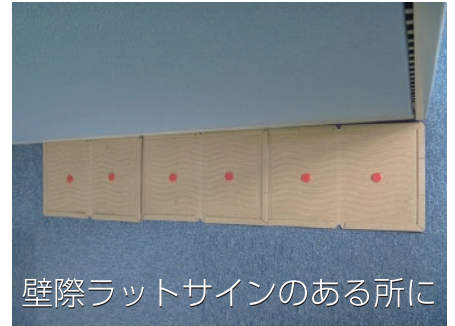

ラットボード T (耐水)

梱包数：1箱 / 100枚

特長：波型糊で捕獲率アップ、スリット入で「コの字」や「筒状」など形を変えることができますので、狭いところにも使用できます。
また、厚手の耐水紙を採用し、ねずみが乱暴に飛び乗っても閉じたり動いたりしにくくなっています。

使用方法

①ネズミの通りそうなところ、ラットサインの出ているところに設置すると捕獲しやすくなります。

床面にバラバラに配置

天井裏の通りそうなところに

壁際ラットサインのある所に

※使用事例の粘着板は同シリーズのラットボード S を配置しています。

②ネズミは隠れるところを探して動きます。折り目に合わせて加工すると粘着板の中に逃げこんでいきます

★加工の一例

コの字

四角柱

三角柱

※ラットサインとは：ネズミの通り道に出来る黒ずみや糞尿の事です。ネズミは糞尿をしながら移動するため、米粒大の黒い塊が点々とあることがあります。また、汚いところを動くため、壁や柱など体が当たったときに黒ずみができます。また、伸びてしまう歯を削るため、生息圏の近くにかじり跡が出来ます。