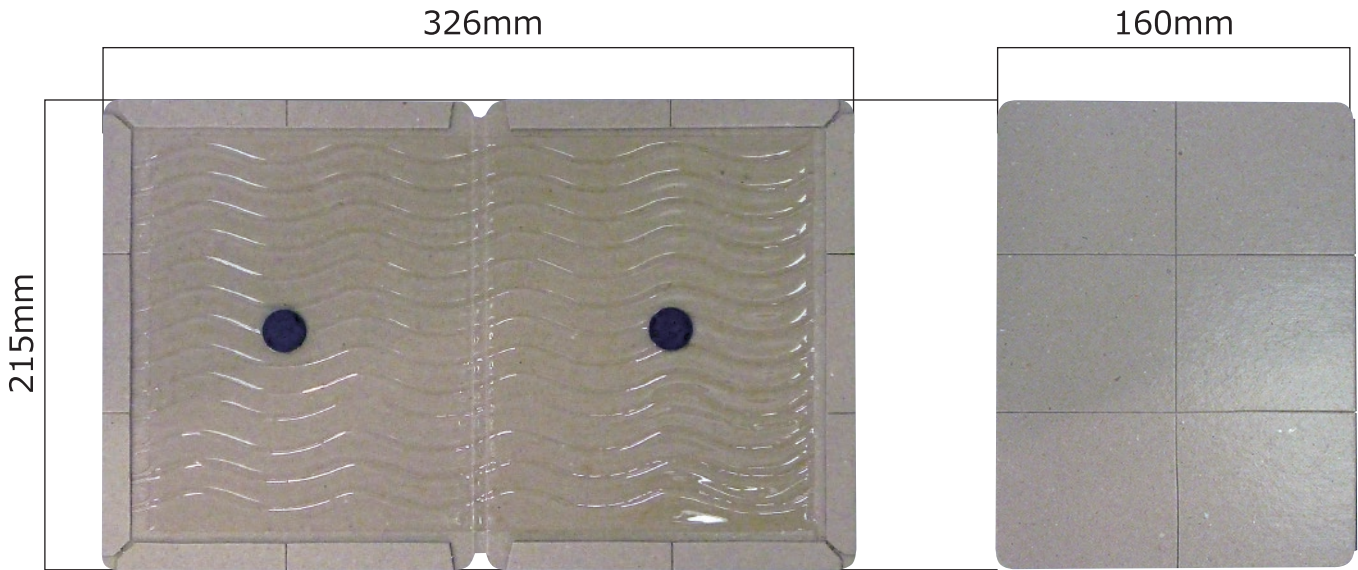

ラットボード T (耐水)

梱包数：1箱 / 100枚

特長：波型糊で捕獲率アップ、スリット入で「コの字」や「筒状」など形を変えることができますので、狭いところにも使用できます。
また、厚手の耐水紙を採用し、ねずみが乱暴に飛び乗っても閉じたり動いたりしにくくなっています。

使用方法

①ネズミの通りそうなところ、ラットサインの出ているところに設置すると捕獲しやすくなります。

床面にバラバラに配置

天井裏の通りそうなところに

壁際ラットサインのある所に

※使用事例の粘着板は同シリーズのラットボード S を配置しています。

②ネズミは隠れるところを探して動きます。折り目に合わせて加工すると粘着板の中に逃げこんでいきます

★加工の一例

コの字

四角柱

三角柱

※ラットサインとは：ネズミの通り道に出来る黒ずみや糞尿の事です。ネズミは糞尿をしながら移動するため、米粒大の黒い塊が点々とあることがあります。また、汚いところを動くため、壁や柱など体が当たったときに黒ずみができます。また、伸びてしまう歯を削るため、生息圏の近くにかじり跡が出来ます。