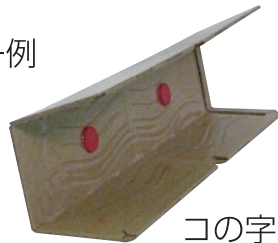

ラットボード T (耐水)

梱包数：1箱 / 100枚

特長：波型糊で捕獲率アップ、スリット入で「コの字」や「筒状」など形を変えることができますので、狭いところにも使用できます。
また、厚手の耐水紙を採用し、ねずみが乱暴に飛び乗っても閉じたり動いたりしにくくなっています。

使用方法

①ネズミの通りそうなところ、ラットサインの出ているところに設置すると捕獲しやすくなります。

床面にバラバラに配置

天井裏の通りそうなところに

壁際ラットサインのある所に

※使用事例の粘着板は同シリーズのラットボード S を配置しています。

②ネズミは隠れるところを探して動きます。折り目に合わせて加工すると粘着板の中に逃げこんでいきます

★加工の一例

コの字

四角柱

三角柱

※ラットサインとは：ネズミの通り道に出来る黒ずみや糞尿の事です。ネズミは糞尿をしながら移動するため、米粒大の黒い塊が点々とあることがあります。また、汚いところを動くため、壁や柱など体が当たったときに黒ずみができます。また、伸びてしまう歯を削るため、生息圏の近くにかじり跡が出来ます。